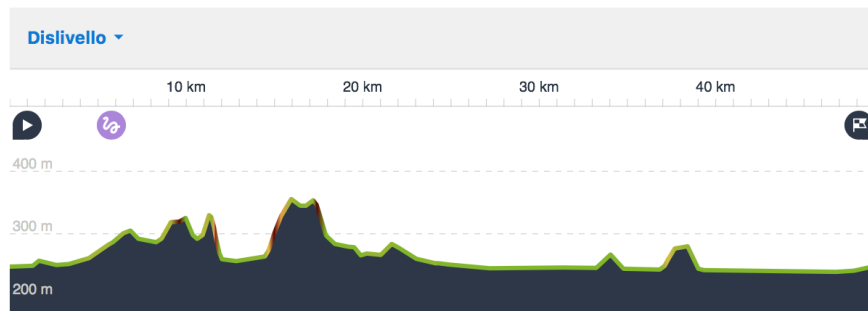

La Tenuta di Frassineto gravel corto

Intermedio

🕒 04:06 ↔ 49,1 km ⌀ 12,0 km/h ↗ 360 m ↘ 360 m

DATI DEL TOUR

△ **Altitudine massima** 360 m

▽ **Altitudine minima:** 240 m

TIPI DI STRADA

SUPERFICI