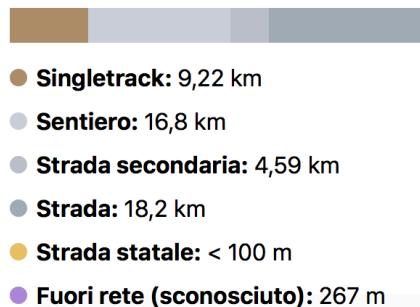

La Tenuta di Frassineto gravel corto

Intermedio

🕒 04:06 ↔ 49,1 km ⌀ 12,0 km/h ↗ 360 m ↘ 360 m

DATI DEL TOUR

△ **Altitudine massima** 360 m

▽ **Altitudine minima:** 240 m

TIPI DI STRADA

SUPERFICI