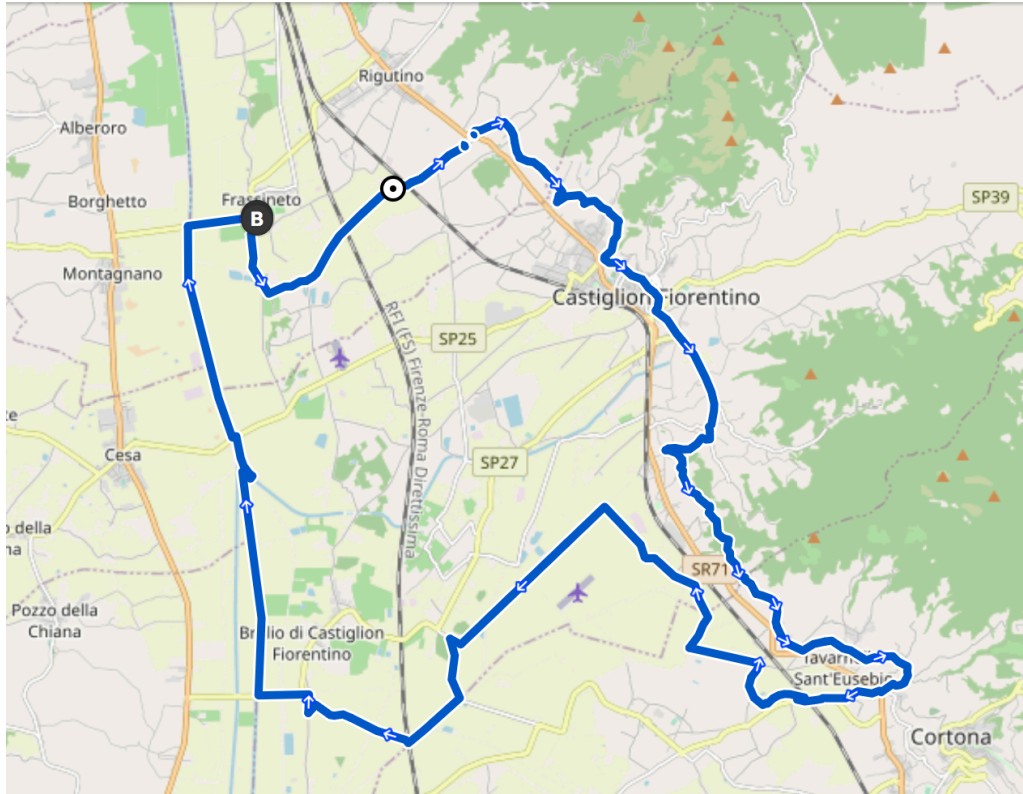

La Tenuta di Frassineto gravel corto

Intermedio

🕒 04:06 ↔ 49,1 km ⌀ 12,0 km/h ↗ 360 m ↘ 360 m

DATI DEL TOUR

△ **Altitudine massima** 360 m

▽ **Altitudine minima:** 240 m

TIPI DI STRADA

SUPERFICI