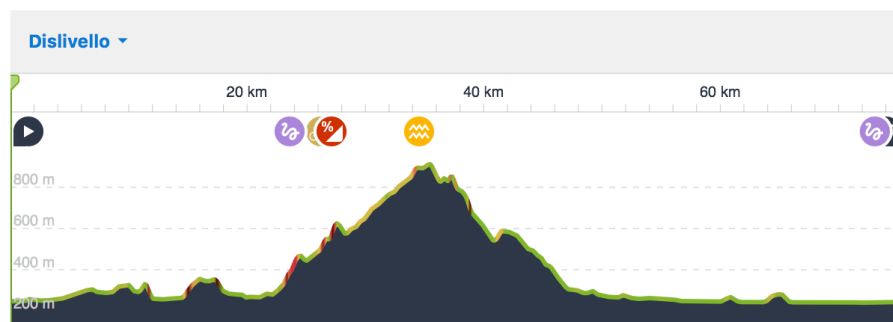

La Tenuta di Frassineto Gravel

Lungo

Difficile

06:09 **75,5 km** **12,3 km/h** **1.180 m** **1.180 m**

DATI DEL TOUR

▲ **Altitudine massima** 910 m

▼ **Altitudine minima:** 240 m

TIPI DI STRADA

- **Singletrack:** 4,78 km
- **Sentiero:** 21,0 km
- **Strada secondaria:** 9,19 km
- **Strada:** 36,6 km
- **Strada statale:** < 100 m
- **Fuori rete (sconosciuto):** 3,88 km

SUPERFICI

- **Non asfaltata:** 28,7 km
- **Sterrato compatto:** 214 m
- **Pavé:** 1,11 km
- **Lastricato:** 21,8 km
- **Asfalto:** 19,8 km
- **Sconosciuta:** 3,89 km