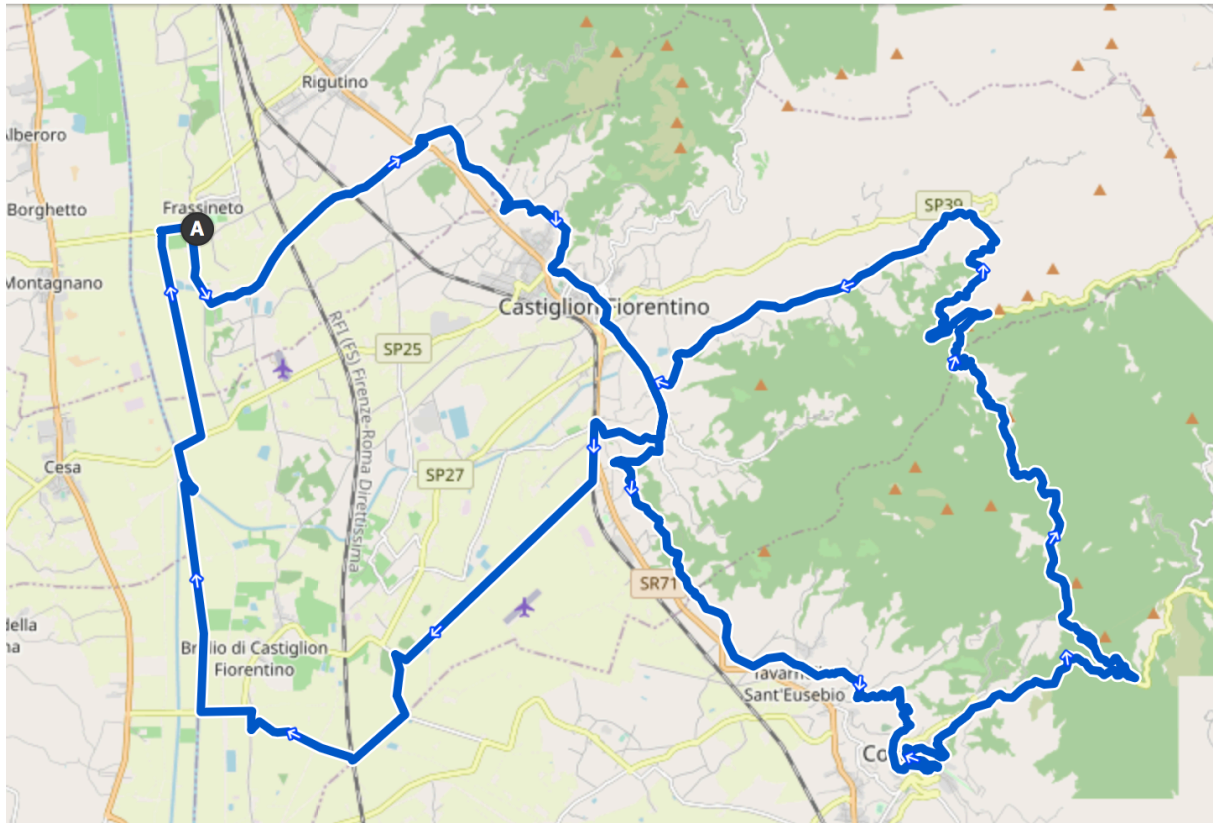

La Tenuta di Frassineto Gravel

Lungo

Difficile

06:09 **75,5 km** **12,3 km/h** **1.180 m** **1.180 m**

DATI DEL TOUR

▲ **Altitudine massima** 910 m

▼ **Altitudine minima:** 240 m

TIPI DI STRADA

- **Singletrack:** 4,78 km
- **Sentiero:** 21,0 km
- **Strada secondaria:** 9,19 km
- **Strada:** 36,6 km
- **Strada statale:** < 100 m
- **Fuori rete (sconosciuto):** 3,88 km

SUPERFICI

- **Non asfaltata:** 28,7 km
- **Sterrato compatto:** 214 m
- **Pavé:** 1,11 km
- **Lastricato:** 21,8 km
- **Asfalto:** 19,8 km
- **Sconosciuta:** 3,89 km